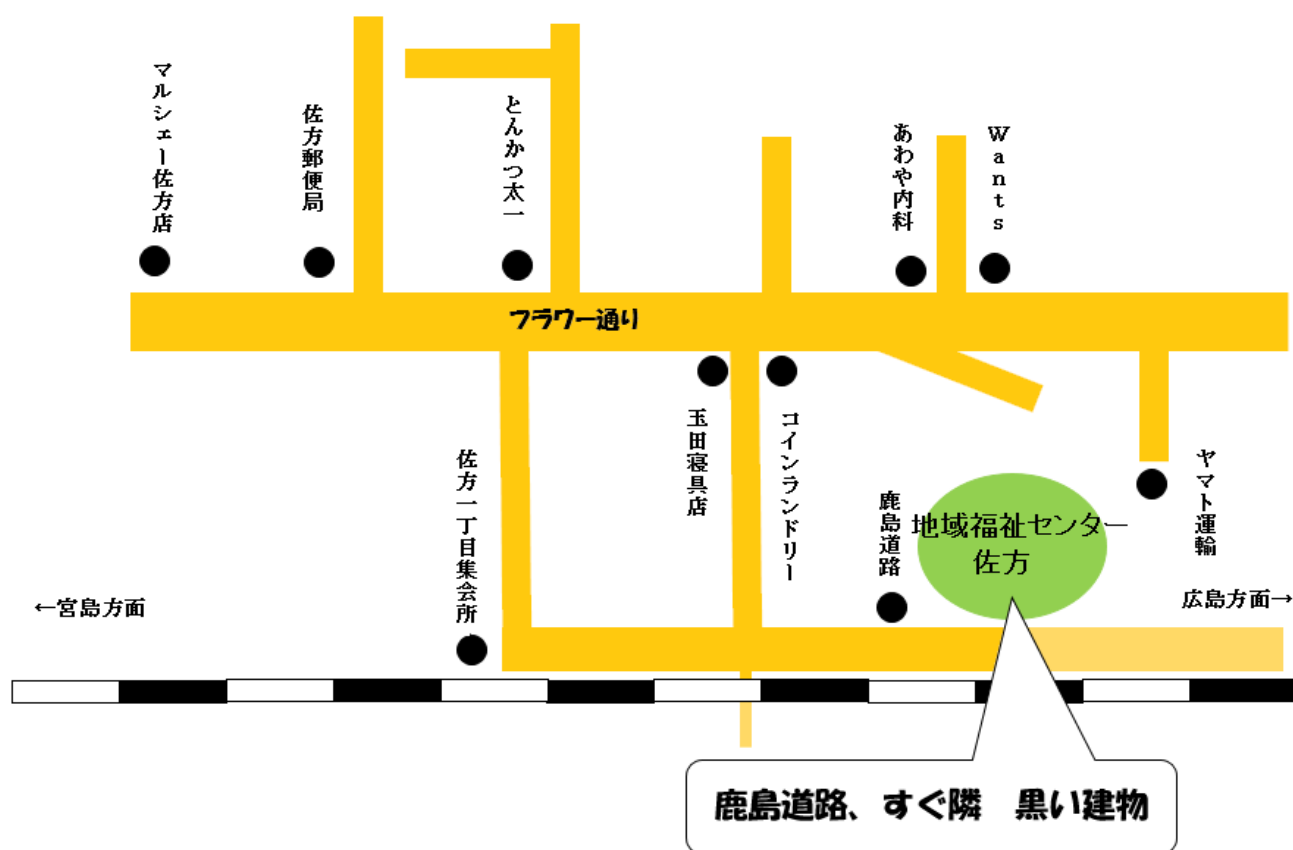

第1回

絆餅つき会

日時：2016年1月11日（月）

13:00～15:30（雨天決行）

場所：地域福祉センター佐方 センター内
（廿日市市佐方4丁目9-15）

13:00～ 開会式

『佐方獅子舞保存会』による獅子舞

※獅子に頭をかじってもらいご利益を頂きましょう！

13:30～ 餅つき【つきたての餅を販売】

※餅つきに、ふるって御参加ください。

お餅 3個 100円

ぜんざい・甘酒・飲み物 各100円

※当日は足湯を無料開放しております。

駐車場あります！！

●お問い合わせ先：地域福祉センター佐方

担当 灘友(なだとも) ・ 田子(たご) ☎ 0829-30-7227